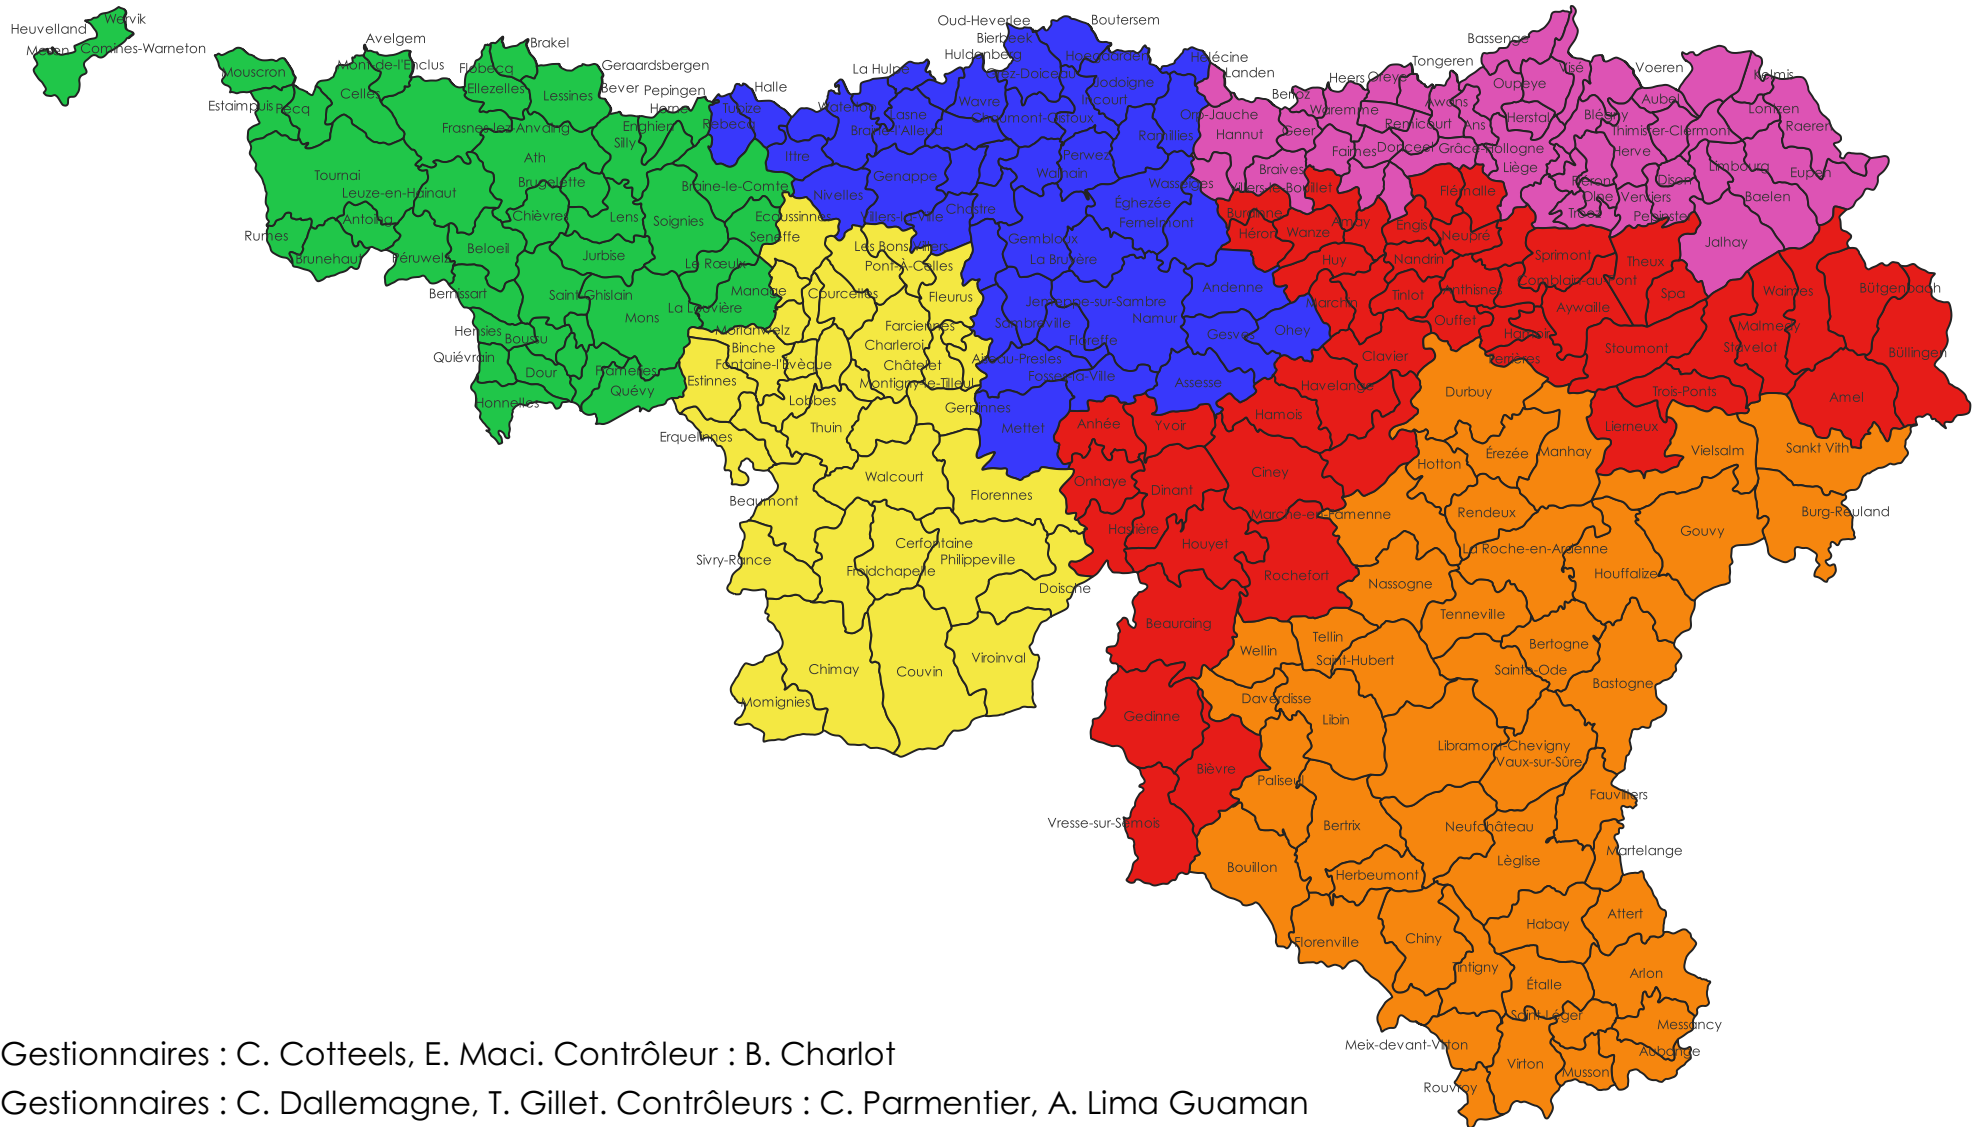

Répartition des agents de la Direction des Espaces publics subsidiés

- Gestionnaires : C. Cotteels, E. Maci. Contrôleur : B. Charlot
- Gestionnaires : C. Dallemagne, T. Gillet. Contrôleurs : C. Parmentier, A. Lima Guaman
- Gestionnaires : F. Lambrechts et V. Claeys. Contrôleur : F. Barracato
- Gestionnaires : L.-P. Hogge, T. Massaux. Contrôleur : E. Amel
- Gestionnaires : S. Trussart et R. Dubois. Contrôleur : C. Donnay
- Gestionnaires : T. Houzé et D. Michaux. Contrôleur : Q. Detrie