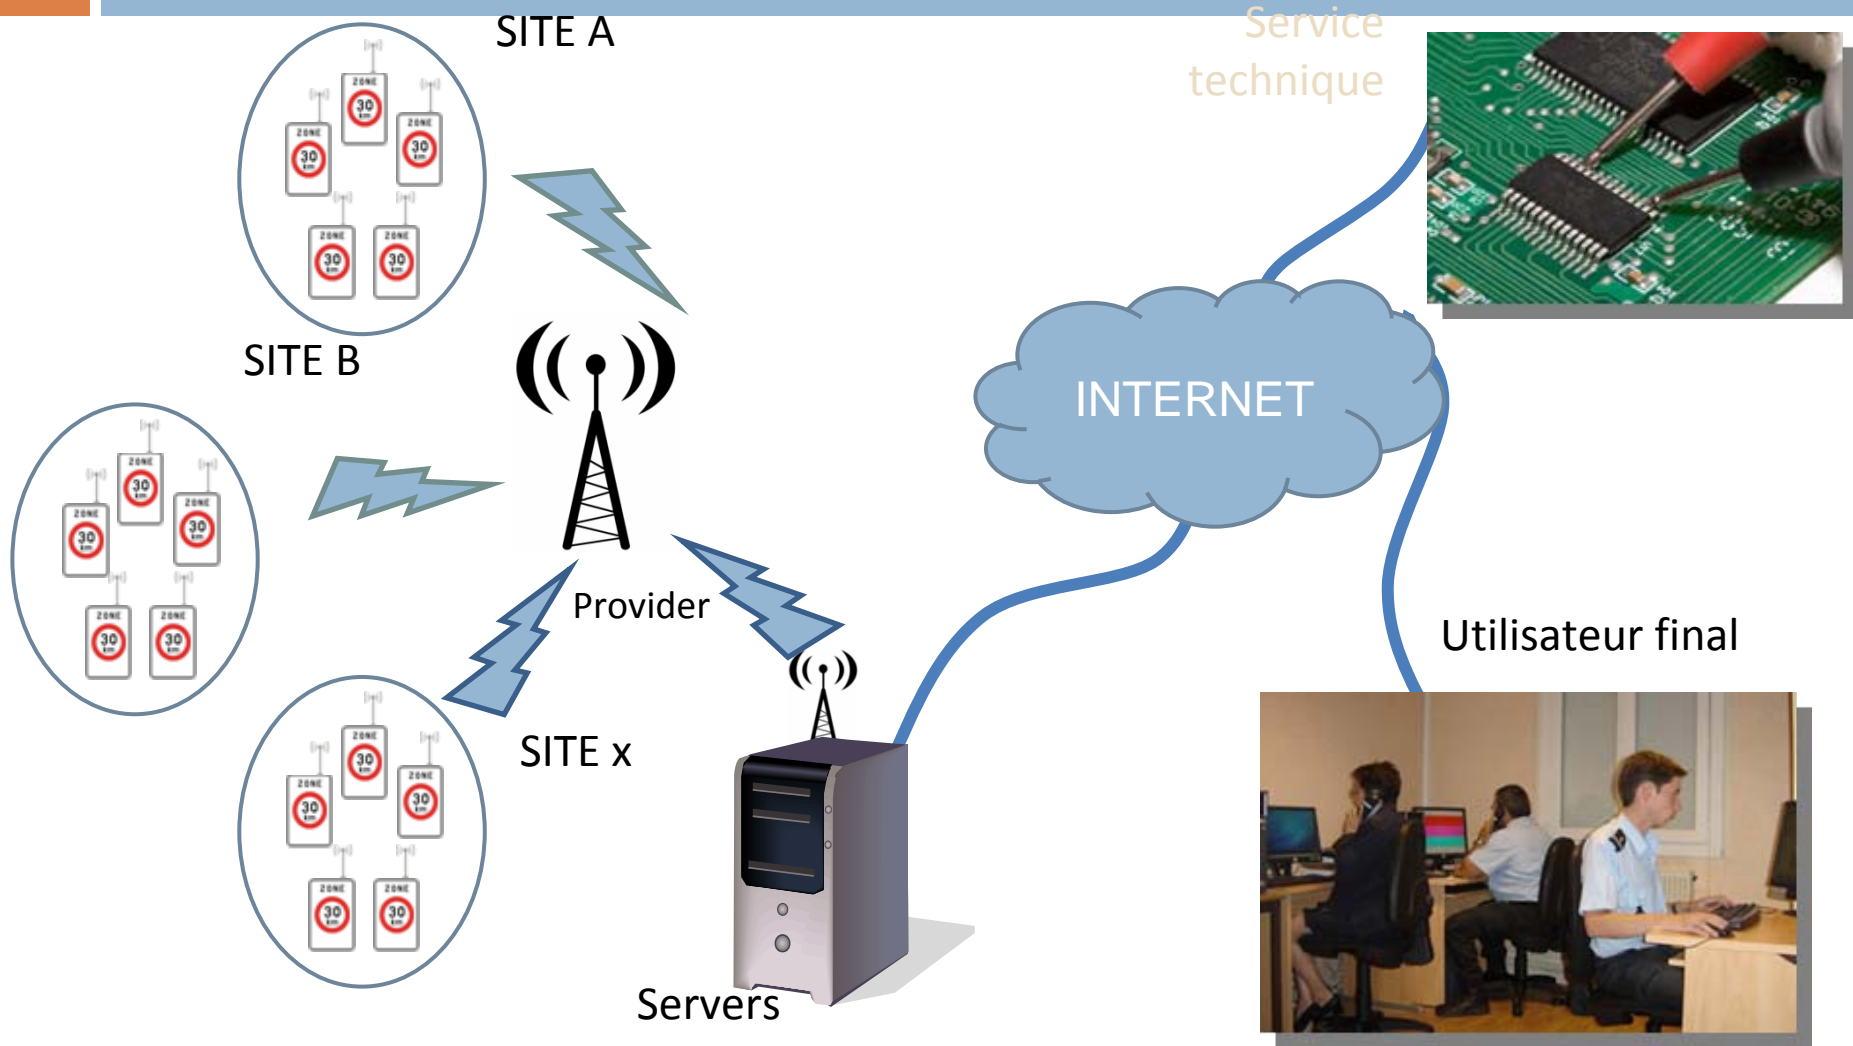

Nouvelles évolutions ....

Cette présentation a réalisée grâce à l'aimable collaboration des firmes NIEZEN Traffic, SIRIEN et LEDLITE