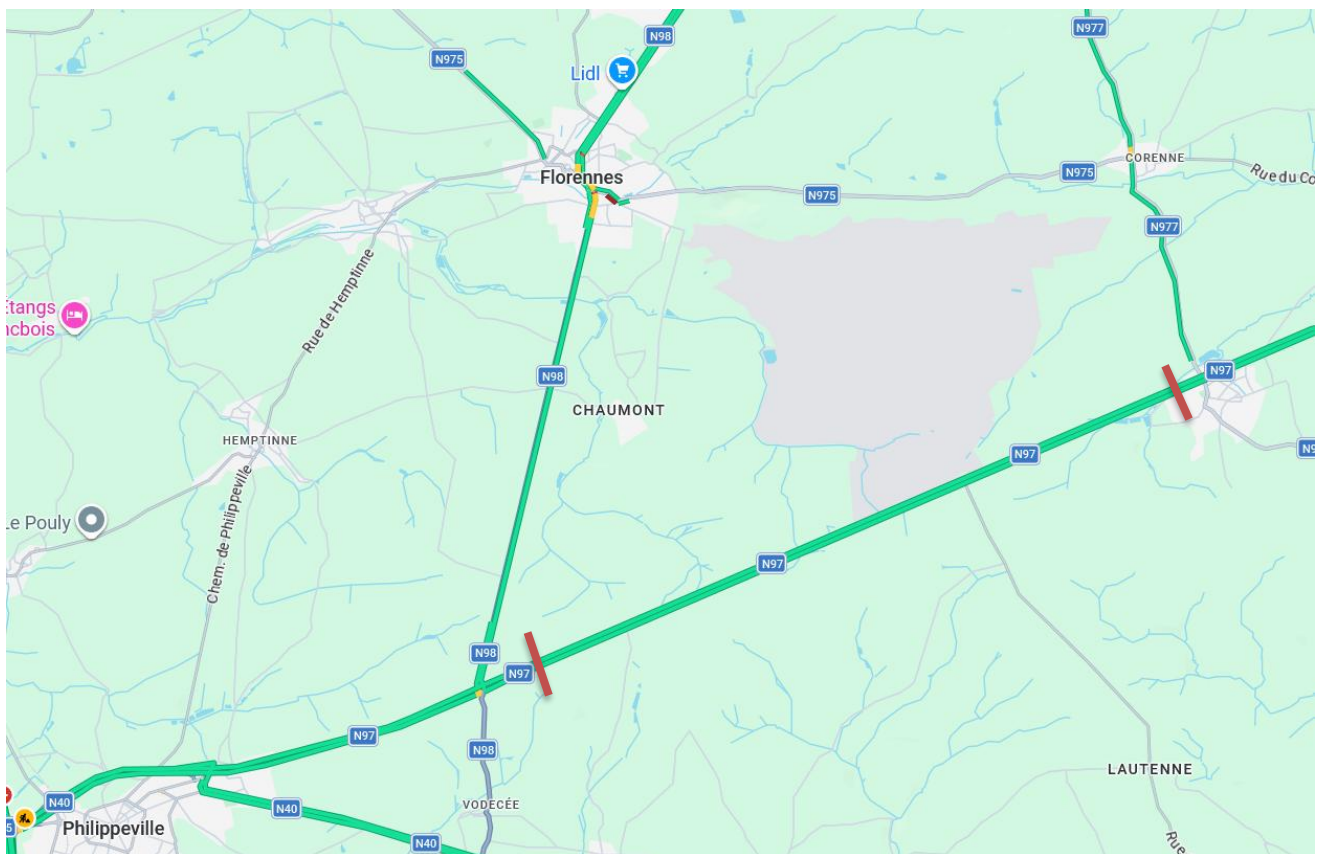

Itinéraires pour les transports exceptionnels

12/06/2026

VODECEE - ROSEE : N97 : interdite du 27 au 28 juin 2026 !

Durant l'organisation des BAFDAYS du samedi 27 juin à 6h00 au dimanche 28 juin 21h00, le passage sur la N97, entre le giratoire de VODECEE avec la N98 et ROSEE (carrefour avec la N977), sera interdit.