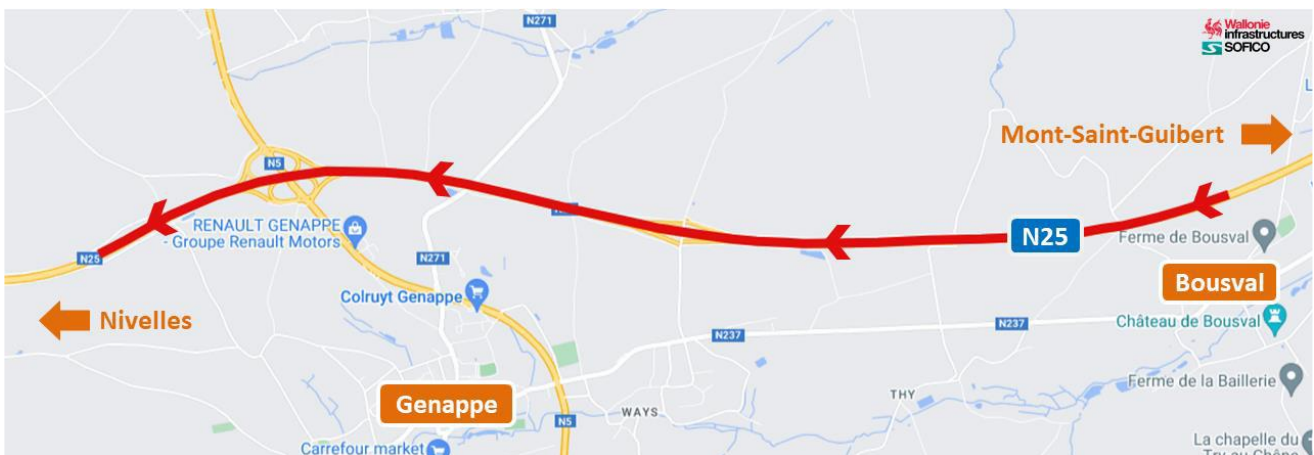

## Itinéraires pour les transports exceptionnels

03/05/2022

### **N25 : Travaux entre BOUSEVAL et GENAPPE (vers Nivelles) (mise à jour) :** largeur limitée à une bande de circulation de 3m10 !

Le chantier qui a débuté sur la N25 entre BOUSEVAL et GENAPPE (vers Nivelles) réduit la circulation à une bande de **3m10 de largeur** !