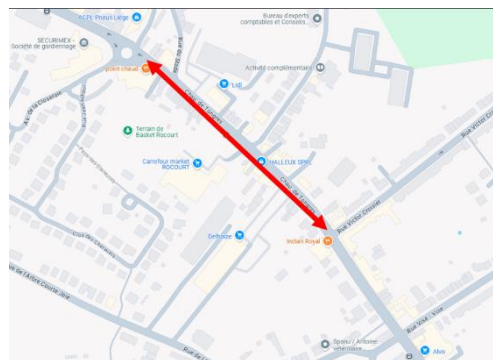

## Itinéraires pour les transports exceptionnels

31/03/2025

### **LIEGE – Quartier de Sainte-Walburge – ROCOURT – ANS – JUPRELLE : Festival « Les Ardentes »**

Le festival « Les Ardentes » se déroulera du 2 au 7 juillet 2025 inclus.

La chaussée de Tongres est interdite aux transports exceptionnels entre le rond-point « Closeraie » et le carrefour Visé-Voie