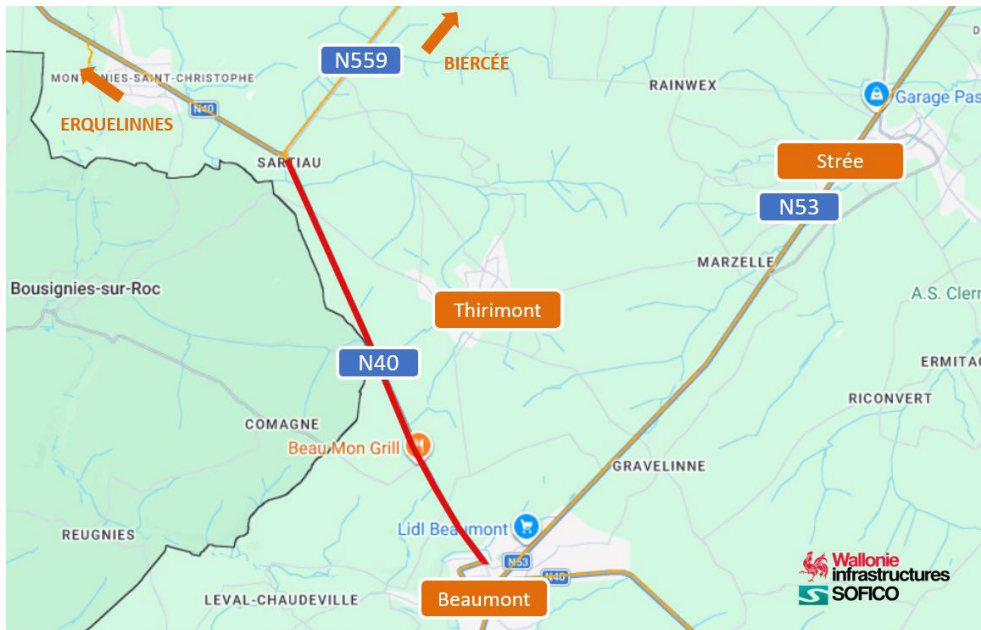

Itinéraires pour les transports exceptionnels

05/05/2026

BEAUMONT : N40 : FERMÉE en direction de Mons !

Depuis ce 4 mai et jusqu'au vendredi 8 mai, la circulation sur la N40/chaussée de Mons est fermée entre le giratoire reliant la N40 à la N559/rue Sartiaux (non inclus) et le rond-point reliant les rues Régence, de l'Abattoir et la N40/rue de Binche (non inclus).

La déviation en place n'est pas prévue pour le transport exceptionnel.

Veuillez adapter votre planning en fonction de ces travaux.

Durée probable : au moins jusqu'au 8 mai 2026 !

Information : SOFICO : [Beaumont – N40/chaussée de Mons : réfection des revêtements et réparations localisées à hauteur de Thirimont](#)